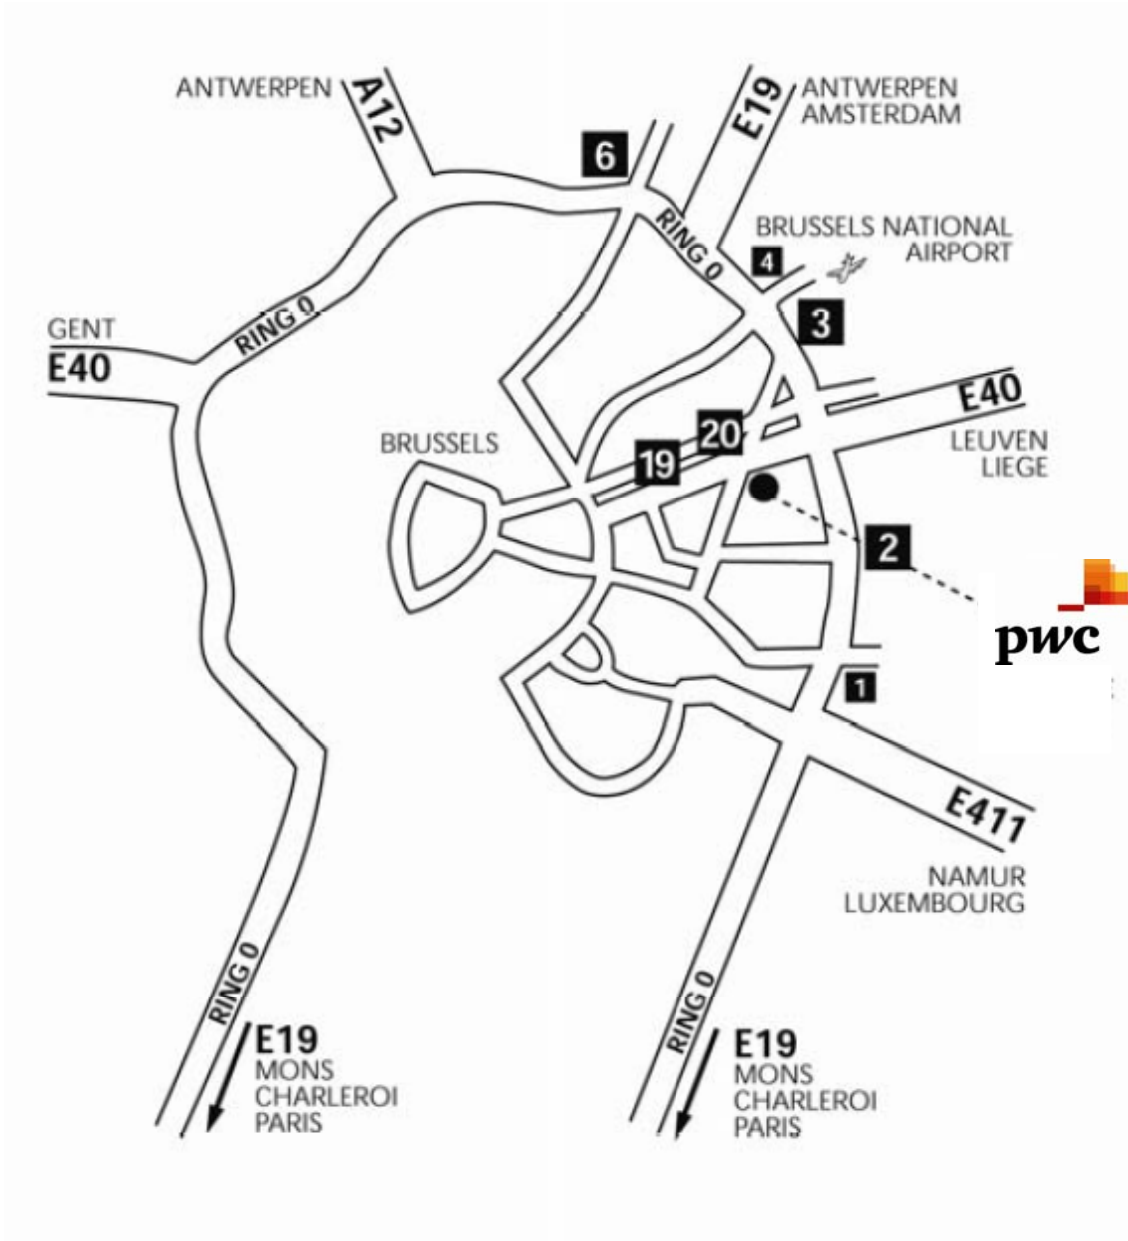

How to reach our offices in Brussels:

Woluwe Garden
Woluwedal 18
B-1932 Sint-Stevens-Woluwe
Tel: +32 (0)2 710 42 11
Fax: +32 (0)2 710 42 99

Other locations in Belgium:

Antwerpen

Generaal Lemanstraat 67
B-2018 Antwerpen
Tel: +32 (0)3 259 30 11
Fax: +32 (0)3 259 30 99